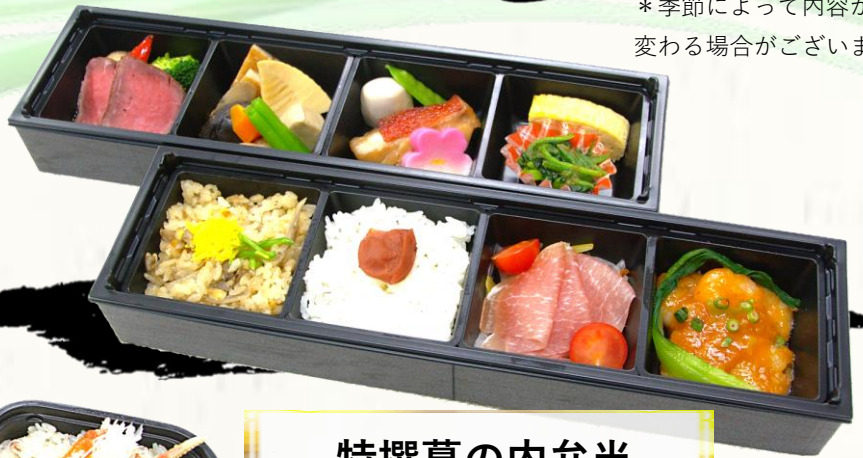

八幡台

やまほや

特撰 弁当 折詰

特撰手まり弁当
¥2,700 (税込)

*季節によって内容が
変わる場合がございます。

特撰幕の内弁当
¥2,700 (税込)

特撰洋風弁当
¥2,160 (税込)

特撰中華弁当
¥2,160 (税込)